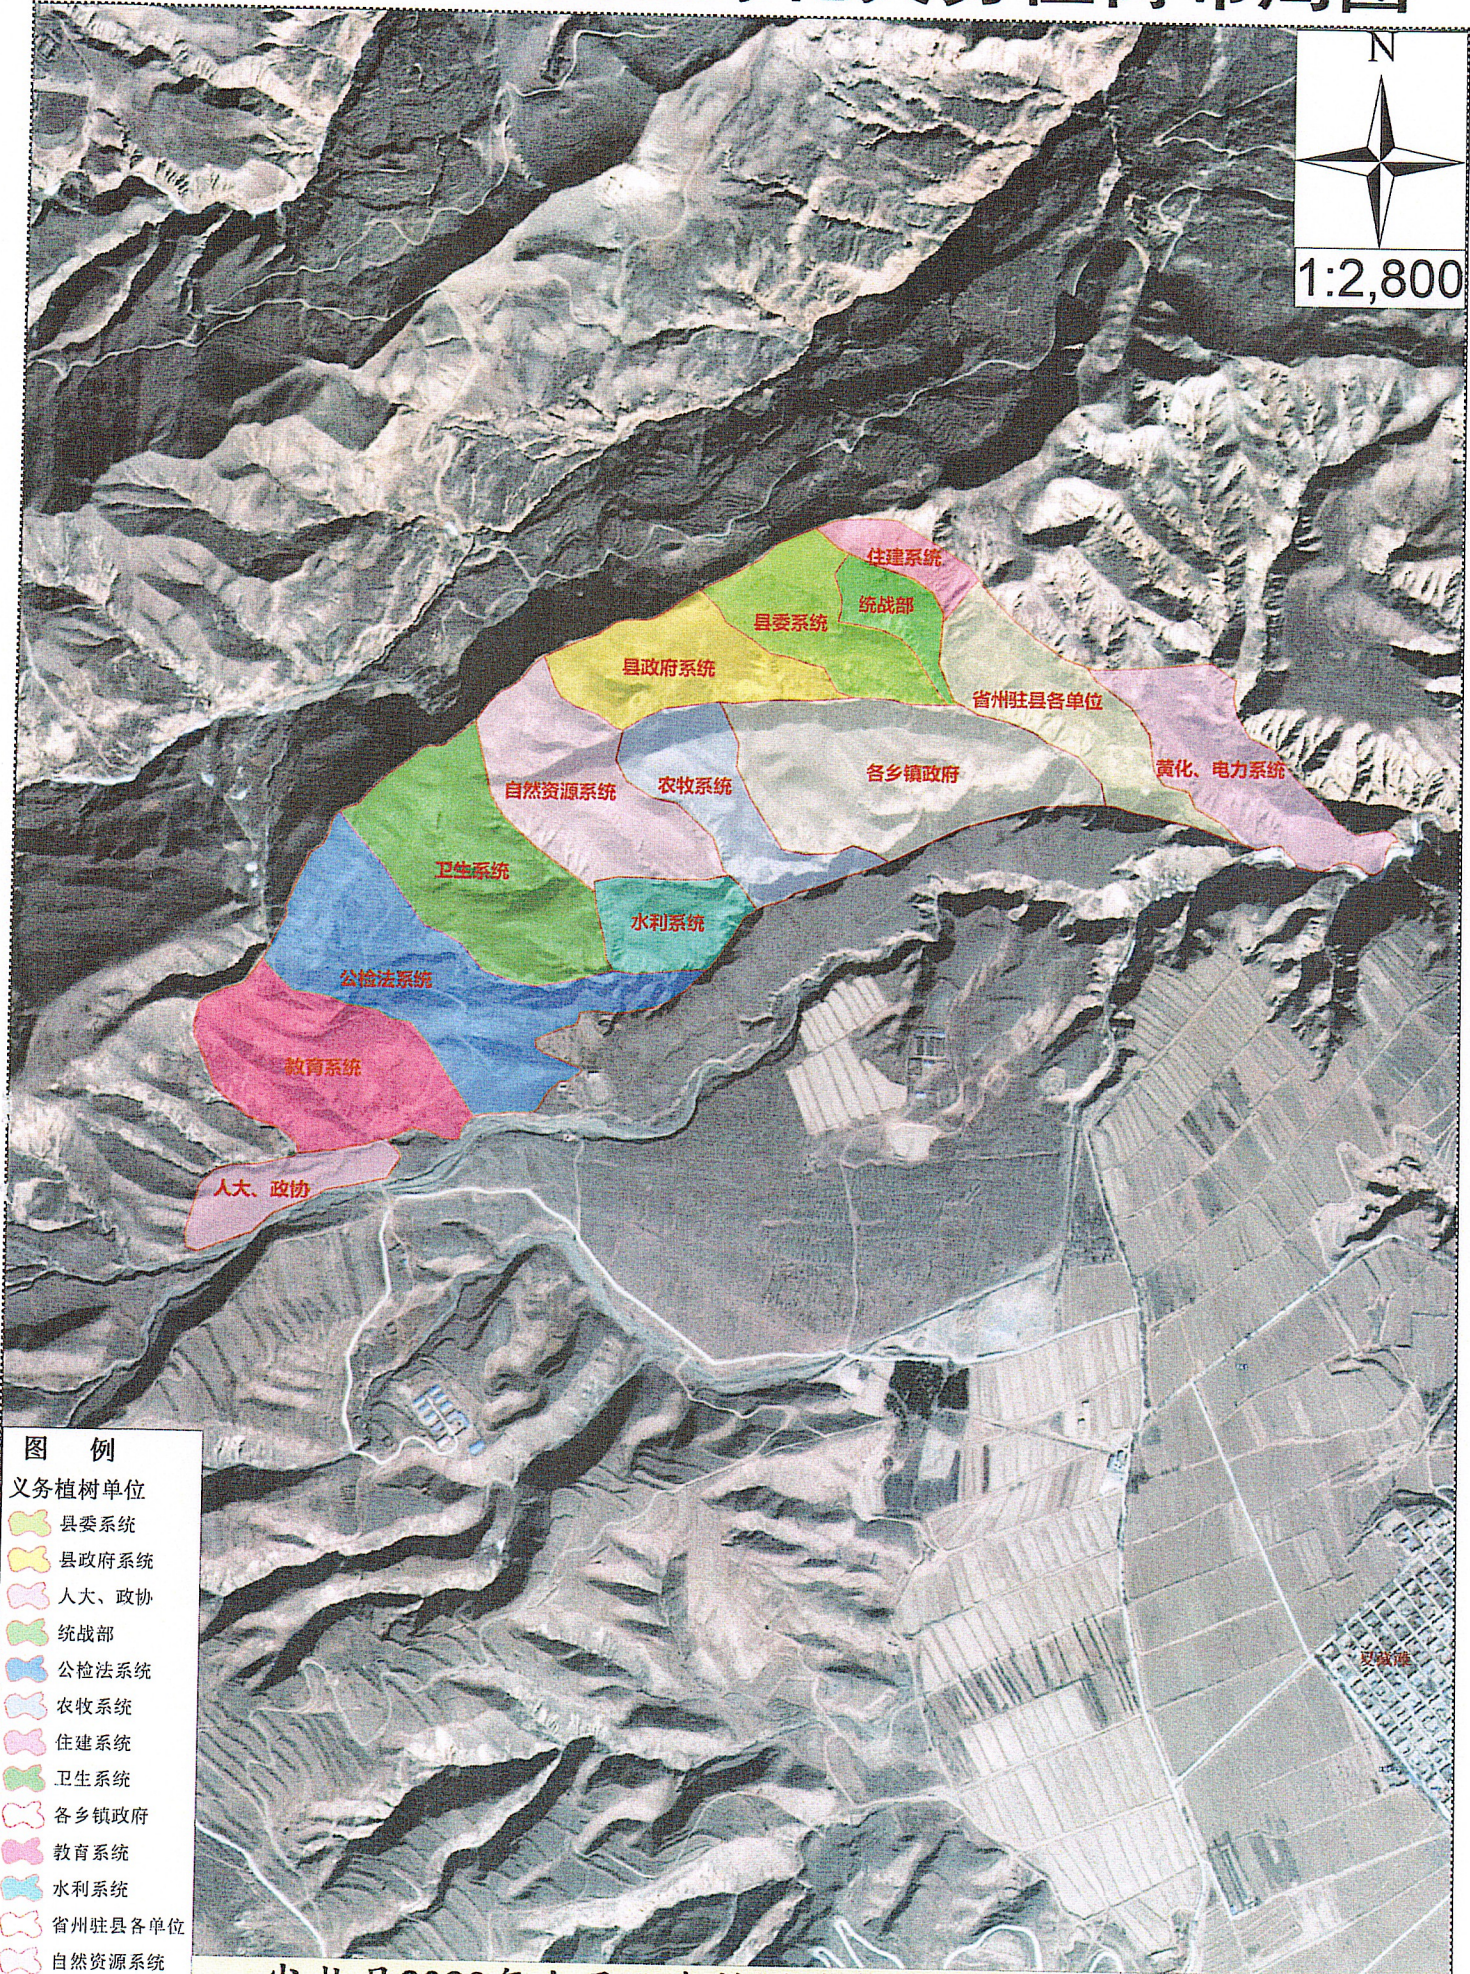

# 尖扎县2023年国土绿化义务植树布局图

- 图例**
- 义务植树单位
- 县委系统
  - 县政府系统
  - 人大、政协
  - 统战部
  - 公检法系统
  - 农牧系统
  - 住建系统
  - 卫生系统
  - 各乡镇政府
  - 教育系统
  - 水利系统
  - 省州驻县各单位
  - 自然资源系统
  - 黄化、电力系统
  - 居民区

尖扎县2023年全县义务植树造林位于夏藏滩，总面积900亩，造林树种为油松、山杏等，需苗木99900株。